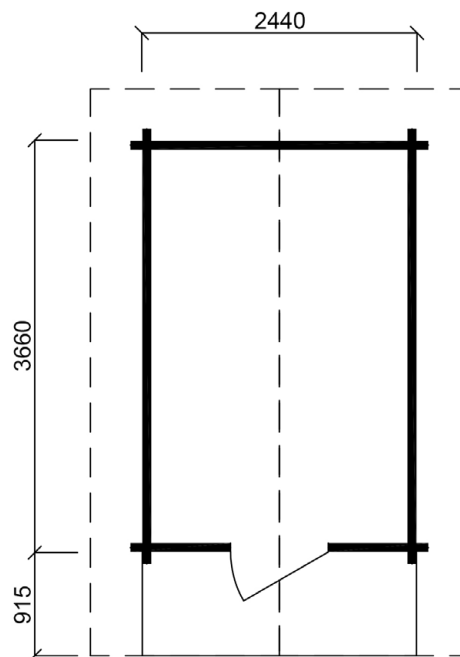

Arnes

アーネス

三面の壁が寝転んでも余裕があるように広く設計された、5~6人用のサウナです。全てのパナボードのサウナと同様、無垢のウェスタンレッドシダーログ壁、ドア、吹き抜け天井、2"x6"シダーデッキの天井が特徴で、全体を包み込むような効果があります。このキットのオーバーハングの屋根は、ウェスタンレッドシダーサウナに出入りする際に、雨風から守ってくれます。

プラン名:

Arnes

モデルNo:

1873J

延床面積:

8.92 m² (2.70 坪)

間口:

2.44 m

奥行:

3.66 m

平面図

8.92 m² (2.70 坪)