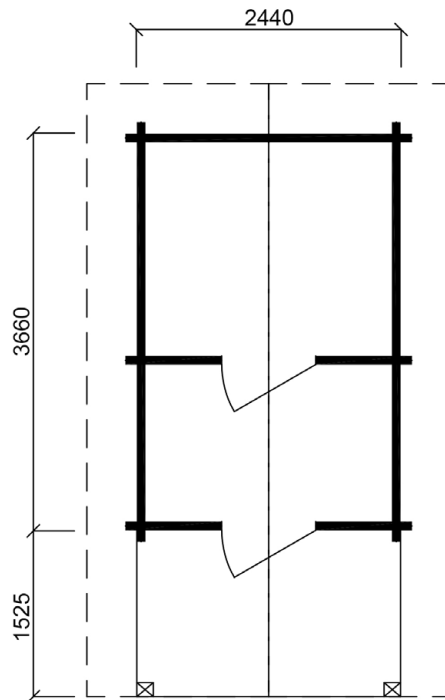

Gimli

ギムリ

3~4人に十分な広さで、サウナと脱衣所のあるウェスタンレッドシダーサウナです。このサウナには、雨風を防ぐために、深めのオーバーハングの屋根が組み込まれています。奥行きのある入口と室内の脱衣所のおかげで、サウナだけで十分に温まることのできるデザインとなっていて、特に長い冬の日にはたいへん喜ばれます。

プラン名:

Gimli

モデルNo:

1875J

延床面積:

8.92 m² (2.70 坪)

間口:

2.44 m

奥行:

3.66 m

平面図

8.92 m² (2.70 坪)