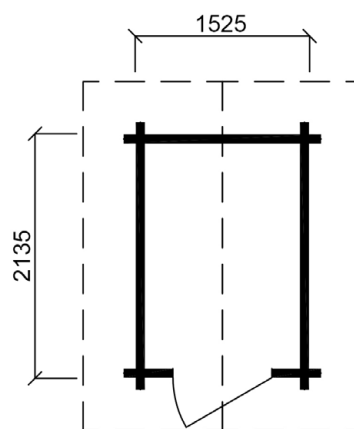

Riverton

リバートン

パナボードのクラシックスタイルの2人用サウナは、当社特製の無垢のウェスタンレッドシダーログの構造と、無垢のウェスタンレッドシダーのドア、そして吹き抜け天井が特徴で、理想的なホームスパを体験することができます。

平面図

3.25 m² (0.98 坪)

プラン名:

Riverton

モデルNo:

1871J

延床面積:

3.25 m² (0.98 坪)

間口:

1.53 m

奥行:

2.14 m

 **pan-abode**[®]
THE ORIGINAL