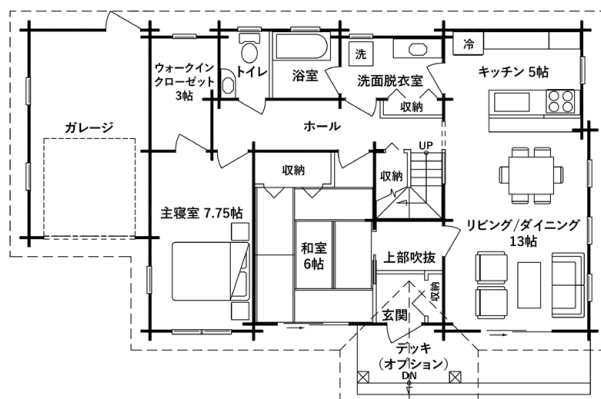

Rocky Mountain

ロッキーマウンテン

ロッキーマウンテンの名前のこのプランは、その名の通り、広くてデラックスな作りとなっています。1階の和室も含めて全部で4つの部屋。2階の洋室はそれぞれに、ドーマーも備えられ、気持ちよく過ごすことができます。1階のガレージは、DIYの趣味の部屋として使うなど、居住空間とは別の空間として上質な暮らしを実現してくれます。

1階フロア
106.69 m² (32.27 坪)

2階フロア
41.79 m² (12.64 坪)

プラン名:

Rocky Mountain

モデルNo:

11250J

延床面積:

148.48 m² (44.91 坪)

間口: