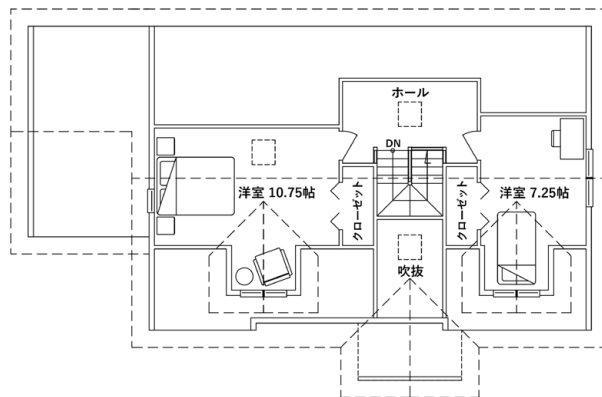

Rocky Mountain

ロッキーマウンテン

ロッキーマウンテンの名前のこのプランは、その名の通り、広くてデラックスな作りとなっています。1階の和室も含めて全部で4つの部屋。2階の洋室はそれぞれに、ドーマーも備えられ、気持ちよく過ごすことができます。1階のガレージは、DIYの趣味の部屋として使うなど、居住空間とは別の空間として上質な暮らしを実現してくれます。

1階フロア
106.69 m² (32.27 坪)

2階フロア
41.79 m² (12.64 坪)

プラン名:

Rocky Mountain

モデルNo:

11250J

延床面積:

148.48 m² (44.91 坪)

間口:

14.75 m

奥行:

7.92 m

12745 - 116 Avenue
Surrey, BC
Canada V3V 7H9
+1 604-582-8295
www.panabode.jp

日本窓口: **BCウッド日本事務所**
〒150-0021 東京都渋谷区恵比寿西
2-7-9 オノダビル1F
03-6455-1571
japan@panabode.com